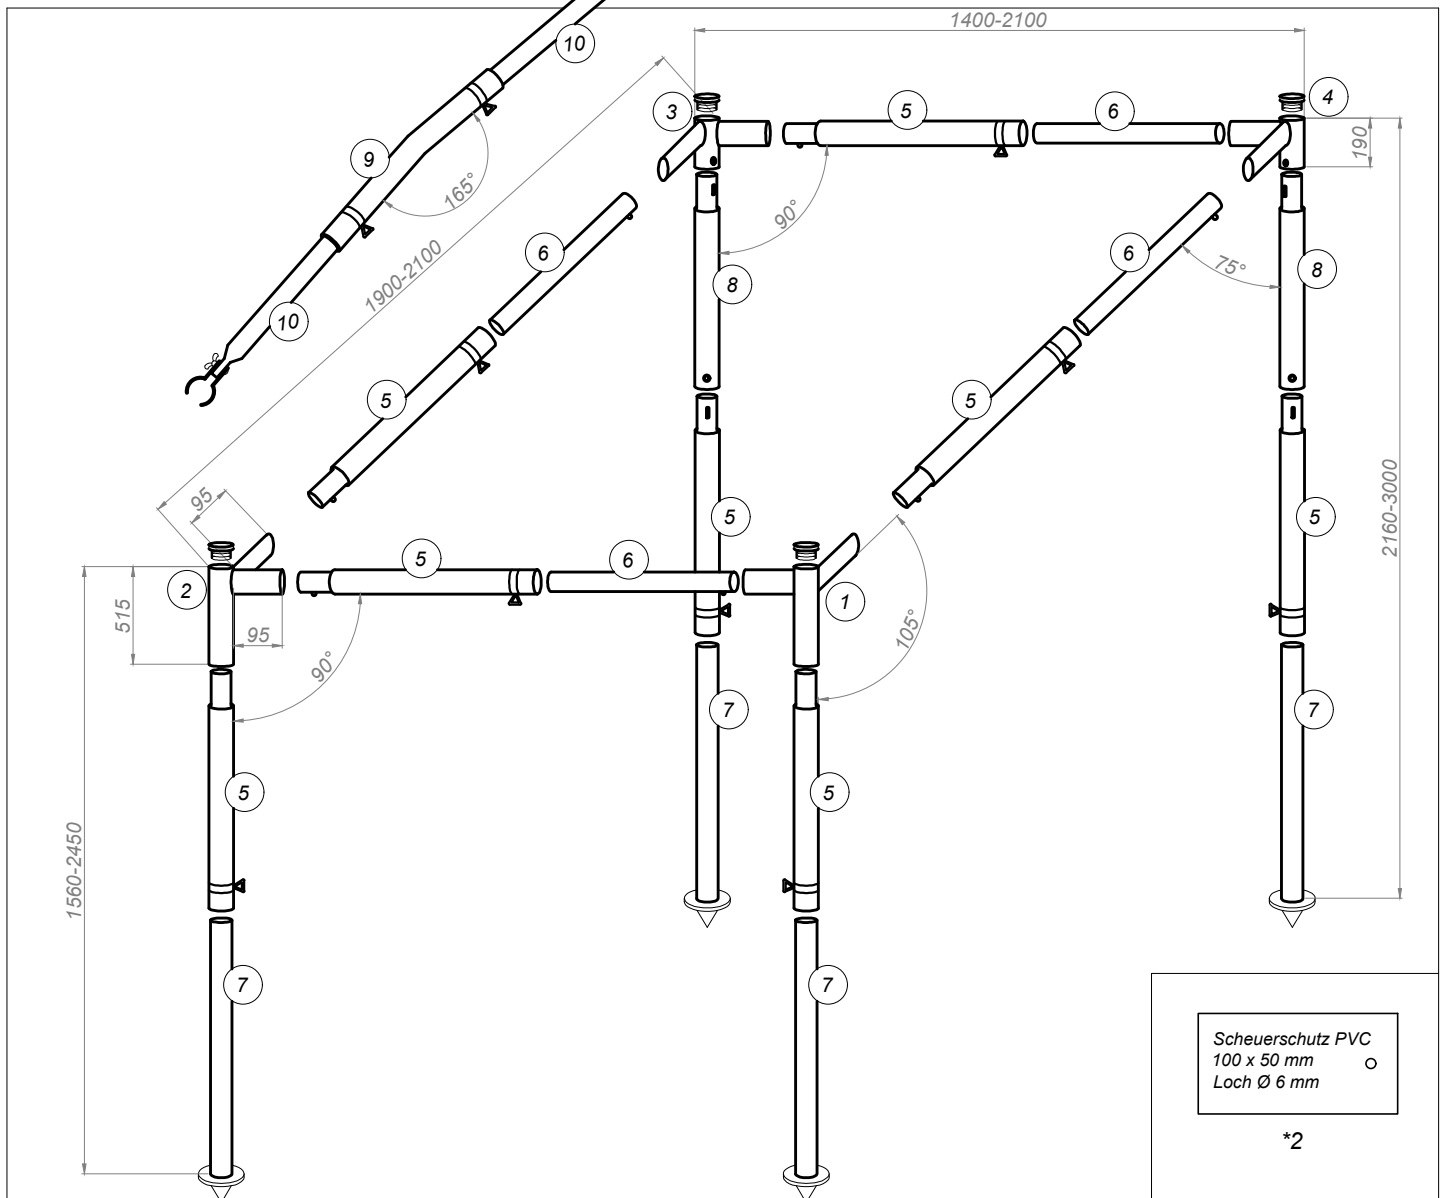

Frankana Freiko

07.02.23

Gestänge Garmisch

T - 159

 <p>1 *1 Ø25x515, Ø25x95 Ø25x95</p>	 <p>2 *1 Ø25x515, Ø25x95 Ø25x95</p>	 <p>3 *1 Ø25x190, Ø25x95 Ø25x95</p>	 <p>4 *1 Ø25x190, Ø25x95 Ø25x95</p>	 <p>5 *8 Ø25x1000</p>
 <p>6 *4 Ø22x1100</p>	 <p>7 *4 Ø22x1040</p>	 <p>8 *2 Ø25x1000</p>	 <p>9 *1 Ø22x1100</p>	 <p>10 *2 Ø19x500</p>